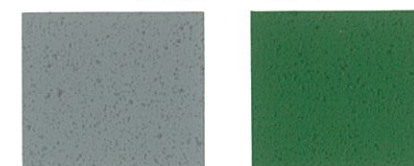

防滑粗面仕上げ

エストップ#20もしくはブルーフロンチップの混入見本
(重量比3~5%混入)

▲グレー ▲グリーン

※ブルーフロン水性上塗シルバーについては防滑粗面仕上げはありません。