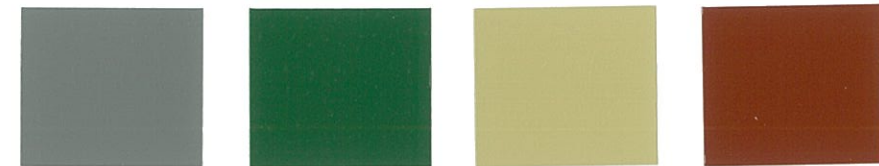

▲シルバークレー ▲ファーストグリーン ▲ライトブラウン ▲ベージュ

※特注色は価格が割高になります。また、納期は受注後1週間程度になります。
※その他、当社のユータック標準色見本および建築内外装用標準色見本もご参考ください。

ブルーフロンGRトップ フッ素

標準色

▲グレー ▲グリーン

※特注色には対応できません。

ブルーフロンGRトップ艶消T

(艶消チップ入り)

標準色

▲グレー ▲グリーン

※特注色には対応できません。

ブルーフロンEGトップ シリコンマイルド
ブルーフロンエコ水性GRトップ

標準色

▲グレー ▲シルバークレー ▲グリーン

特注色

▲983ダークグレー ▲433スモークグリーン ▲883ウッドベージュ ▲885ローズブラウン

※特注色は価格が割高になります。また、納期は受注後1週間程度になります。

ブルーフロン
エコ水性トップ

(骨材入り)

標準色

▲グレー ▲グリーン

※特注色には対応できません。

ブルーフロン
水性上塗シルバー

標準色

▲シルバー

※特注色には対応できません。
※非歩行仕上げとなります。

ブルーフロン各種防水層色見本

▲ニューグレー ▲グレー ▲ホワイト遮熱

▲グレー U-11 ▲グリーン U-62 ▲ベージュ U-35 ▲ブラウン U-21

■防水層色見本の適合表

	ブルーフロン エコ	ブルーフロン パリュー	ブルーフロン エコ速乾	ブルーフロン エコMID	ブルーフロン エコ目止め材	ブルーフロン エコNS	ブルーフロン パリューNS	ブルーフロン エコ速乾NS	ブルーフロン QS	ブルーフロン C-200エコ
ニューグレー	●	●	●	●	●	●	●	●	-	-
グレー	-	-	-	-	-	-	-	-	-	●
ホワイト遮熱	●	-	-	-	-	●	-	-	●	-
グレー U-11	-	-	-	-	-	-	-	-	●	-
グリーン U-62(特注色)	-	-	-	-	-	-	-	-	●	-
ベージュ U-35(特注色)	-	-	-	-	-	-	-	-	●	-
ブラウン U-21(特注色)	-	-	-	-	-	-	-	-	●	-